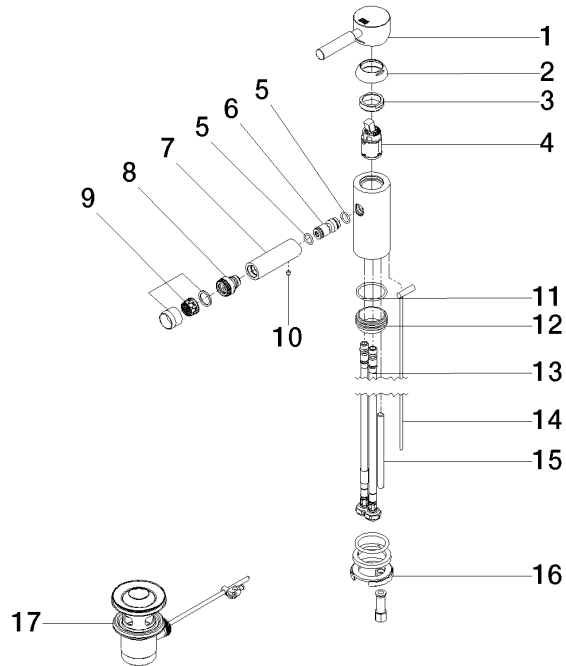

EDITION PRO Miscelatore monocomando bidet con piletta - Cromato

33 600 626

- sporgenza 125 mm
- snodo sferico 15° orientabile (in ogni direzione)
- Getto circolare con aria
- altezza rubinetteria 130 mm
- altezza fino al rompigitto 70 mm
- diametro foro 35 mm
- 2x tubo flessibile di mandata M 10 x 1 avvitato, tenuta controllata
- portata max 7 l/min

	Cromato	33 600 626-00
	Nero opaco	33 600 626-33
	Cromo spazzolato	33 600 626-93

EDITION PRO Miscelatore monocomando bidet con piletta - Cromato

33 600 626

Elenco delle parti di ricambio

N.	Codice articolo	Denominazione	Quantità necessaria	Tempo di produzione
1	90 20 62 046 00-00	manopola	1	10
2	09 28 30 008-00	copertura	1	10
3	09 24 04 130-07	dado	1	30
4	90 15 05 041 00 90	cartuccia	1	2
5	09 14 10 003 90	guarnizione	2	2
6	09 24 04 025 10 90	ugello	1	2
7	09 11 06 086 20-00	bocca di erogazione	1	10
8	04 21 40 007 00-00	giunto	1	10
9	90 23 01 119 02-00	rompigetto	1	10
10	90 31 11 030 00 90	perno	2	2
11	09 14 10 119 90	guarnizione	1	2
12	09 28 10 109-07	anello	1	30
13	04 30 04 104 00 90	fiessibile	2	2
14	04 20 62 030 80-00	astina	1	10
15	09 31 11 012 90	perno	1	2
16	04 30 11 085 88 90	set di fissaggio	1	2
17	90 11 01 001 00-00	scarico	1	10